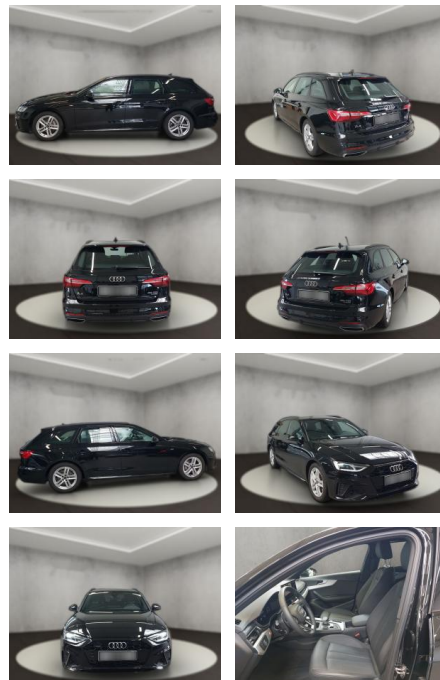

Audi A4 40 quattro 2.0 TDI Avant S line

AH54-09567 **Angebotsnr.:**

Erstzulassung:	Kilometer:	Farbe:	Leistung:	Kraftstoffart:
12.09.2023	25.994	Schwarz	150 kW / 204 PS	Diesel

PREIS	FINANZIERUNGSBEISPIEL	
44.370 €	Laufzeit: 72 Monate Anzahlung: 25 % Basis-Finanzierung:* Mtl. Rate: Zielraten-Finanzierung:** 376 €	* Basisfinanzierung: Anzahlung: 11.093 Euro, Laufzeit: 72 Monate, Nettodarlehen: 33.278 Euro, Gesamtbetrag: 52.347 Euro, Zinssätze: 7.71% Sollz. (gebunden), 7.99% eff. ** Zielratenfinanzierung: Anzahlung: 11.093 Euro, Laufzeit: 72 Monate, Nettodarlehen: 33.278 Euro, Zielrate: 22.185 Euro, Gesamtbetrag: 55.449 Euro, Zinssätze: 7.71% Sollz. (gebunden), 7.99% eff., Vermittlung für: Repräsentatives Beispiel gem. § 17 Abs. 4 PAngV. Diese Finanzierungsangebote sind Beispiele. Gerne ermitteln wir für Sie Ihr individuelles Angebot.

Ausstattung

Sicherheit

- PDC Park Distance Control hinten
- Anti-Blockiersystem ABS
- Antischlupfregelung ASC+T
- elektronische Stabilitätskontrolle (ESP / DSP)
- Servolenkung
- Regensensor
- Wegfahrsperre
- Kindersitzbefestigung
- Allrad
- PDC Park Distance Control vorne
- Serienausstattung: Airbag Beifahrerseite abschaltbar
- Audi Drive Select
- Einparkhilfe vorn und hinten
- akustisch und optisch mit selektiver Anzeige (APS Plus)
- Funkschlüssel
- Getriebe 7-Gang -

- Heckleuchten LED
- Isofix-Aufnahmen für Kindersitz
- Kopf-Airbag-System (Sideguard)
- Schadstoffarm nach Abgasnorm Euro 6d
- Scheinwerfer Basis (LED - Technologie)
- Seitenairbag vorn
- Servolenkung elektro-mechanisch
- Sport-Fahrwerk
- Start/Stop-Anlage
- Tagfahrlicht LED
- Wegfahrsperre (elektronisch)
- Außenspiegel elektr. verstell
- heiz- und anklappbar
- mit Abblendautomatik und Memory: Außenspiegel mit Bordsteinautomatik
- Business-Paket
- Business-Paket: Außenspiegel mit Bordsteinautomatik
- Business-Paket: Einparkhilfe hinten (APS)
- Kindersicherheits-Paket

- Kindersicherheits-Paket: Isofix-Aufnahmen für Kindersitz
- Kindersicherheits-Paket: Isofix-Aufnahmen für Kindersitz an Beifahrersitz
- Komfort-Klimaautomatik 3-Zonen
- Rückfahrkamera
- Seitenairbag hinten
- elektr. verstellbar
- *

Multimedia

- Radio
- el. Sitzverstellung
- Navigation mit Bildschirm
- MP3 Anschluss
- Bluetooth
- Audi connect (Notruf- und Assistance-System)
- Multi-Media-Interface MMI Basic Plus /

STÄNDIG ÜBER 15.000 FAHRZEUGE IM BESTAND!