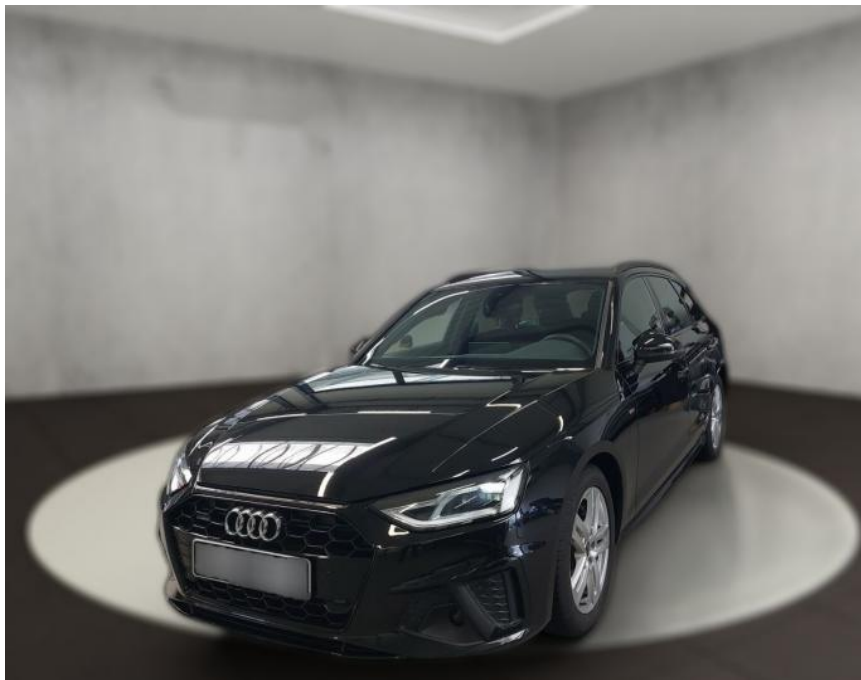

Audi A4 40 quattro 2.0 TDI Avant S line

AH54-09567 **Angebotsnr.:**

Erstzulassung:	Kilometer:	Farbe:	Leistung:	Kraftstoffart:
12.09.2023	25.994	Schwarz	150 kW / 204 PS	Diesel

PREIS	FINANZIERUNGSBEISPIEL	
44.370 €	Laufzeit: 72 Monate Anzahlung: 25 % Basis-Finanzierung:* Mtl. Rate: Zielraten-Finanzierung:** 376 €	* Basisfinanzierung: Anzahlung: 11.093 Euro, Laufzeit: 72 Monate, Nettodarlehen: 33.278 Euro, Gesamtbetrag: 52.347 Euro, Zinssätze: 7.71% Sollz. (gebunden), 7.99% eff. ** Zielratenfinanzierung: Anzahlung: 11.093 Euro, Laufzeit: 72 Monate, Nettodarlehen: 33.278 Euro, Zielrate: 22.185 Euro, Gesamtbetrag: 55.449 Euro, Zinssätze: 7.71% Sollz. (gebunden), 7.99% eff., Vermittlung für: Repräsentatives Beispiel gem. § 17 Abs. 4 PAngV. Diese Finanzierungsangebote sind Beispiele. Gerne ermitteln wir für Sie Ihr individuelles Angebot.