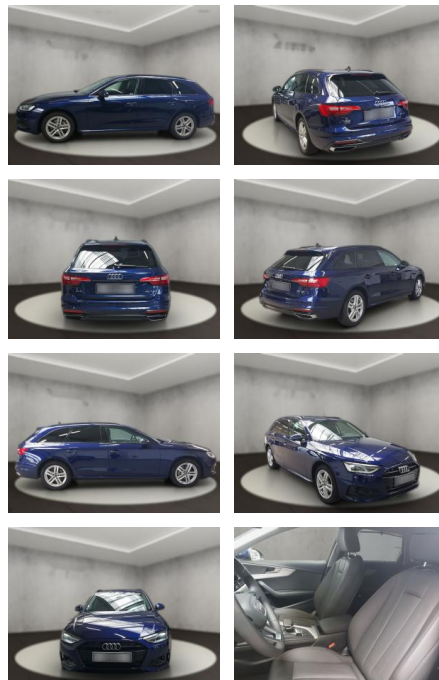

Audi A4 40 2.0 TDI Avant advanced (EURO 6d)

AH54-09576 **Angebotsnr.:**

Erstzulassung:	Kilometer:	Farbe:	Leistung:	Kraftstoffart:
11.09.2023	27.098	Blau	150 kW / 204 PS	Diesel

PREIS
43.650 €

FINANZIERUNGSBEISPIEL