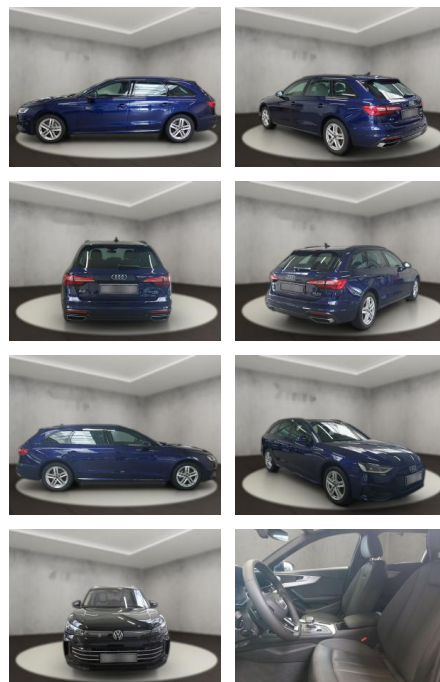

Audi A4 40 quattro 2.0 TDI Avant advanced

AH54-09636 **Angebotsnr.:**

Erstzulassung:	Kilometer:	Farbe:	Leistung:	Kraftstoffart:
12.09.2023	28.494	Blau	150 kW / 204 PS	Diesel

PREIS
43.130 €

FINANZIERUNGSBEISPIEL