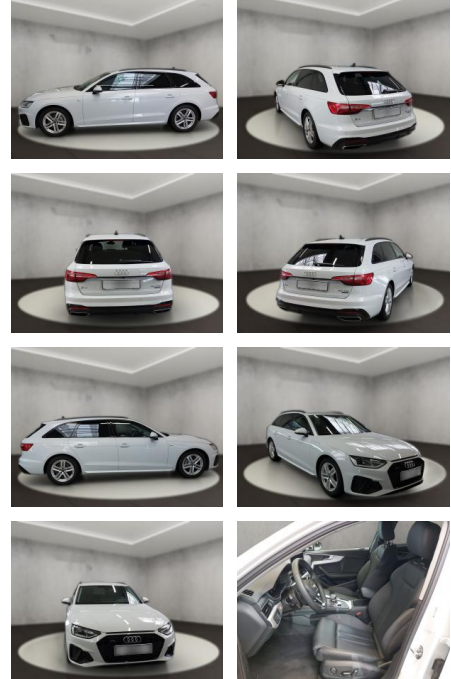

**Audi A4 40 quattro 2.0 TDI Avant S line**

AH54-09551 **Angebotsnr.:**

Erstzulassung:	Kilometer:	Farbe:	Leistung:	Kraftstoffart:
14.09.2023	23.037	Weiß	150 kW / 204 PS	Diesel

<b>PREIS</b> <b>46.630 €</b>	<b>FINANZIERUNGSBEISPIEL</b>		* Basisfinanzierung: Anzahlung: 11.658 Euro, Laufzeit: 72 Monate, Nettodarlehen: 34.973 Euro, Gesamtbetrag: 55.013 Euro, Zinssätze: 7.71% Sollz. (gebunden), 7.99% eff. ** Zielratenfinanzierung: Anzahlung: 11.658 Euro, Laufzeit: 72 Monate, Nettodarlehen: 34.973 Euro, Zielrate: 23.315 Euro, Gesamtbetrag: 58.273 Euro, Zinssätze: 7.71% Sollz. (gebunden), 7.99% eff.,  Vermittlung für: Repräsentatives Beispiel gem. § 17 Abs. 4 PAngV. Diese Finanzierungsangebote sind Beispiele. Gerne ermitteln wir für Sie Ihr individuelles Angebot.
	Laufzeit: 72 Monate	Anzahlung: 25 %	
	Basis-Finanzierung:**	Mtl. Rate:	
Zielraten-Finanzierung:**	<b>395 €</b>		