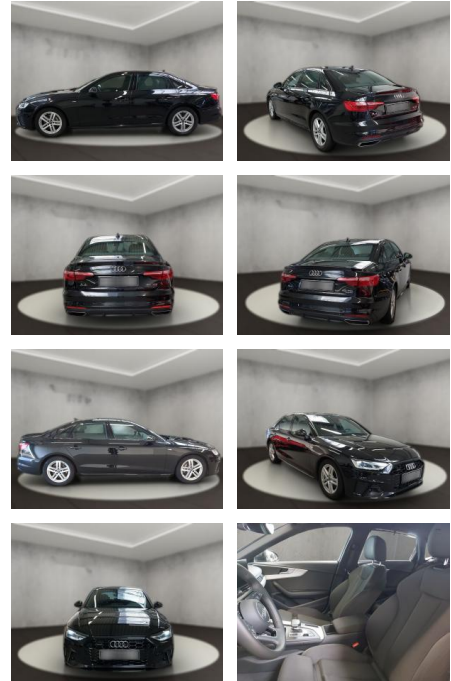

**Audi A4 40 quattro 2.0 TDI Limousine S line**

AH54-09555 **Angebotsnr.:**

Erstzulassung:	Kilometer:	Farbe:	Leistung:	Kraftstoffart:
06.11.2023	28.713	Schwarz	150 kW / 204 PS	Diesel

<b>PREIS</b> <b>44.160 €</b>	<b>FINANZIERUNGSBEISPIEL</b>		* Basisfinanzierung: Anzahlung: 11.040 Euro, Laufzeit: 72 Monate, Nettodarlehen: 33.120 Euro, Gesamtbetrag: 52.099 Euro, Zinssätze: 7.71% Sollz. (gebunden), 7.99% eff. ** Zielratenfinanzierung: Anzahlung: 11.040 Euro, Laufzeit: 72 Monate, Nettodarlehen: 33.120 Euro, Zielrate: 22.080 Euro, Gesamtbetrag: 55.186 Euro, Zinssätze: 7.71% Sollz. (gebunden), 7.99% eff., Vermittlung für: Repräsentatives Beispiel gem. § 17 Abs. 4 PAngV. Diese Finanzierungsangebote sind Beispiele. Gerne ermitteln wir für Sie Ihr individuelles Angebot.
	Laufzeit: 72 Monate	Anzahlung: 25 %	
	Basis-Finanzierung:*	Mtl. Rate:	
	Zielraten-Finanzierung:**	<b>374 €</b>	