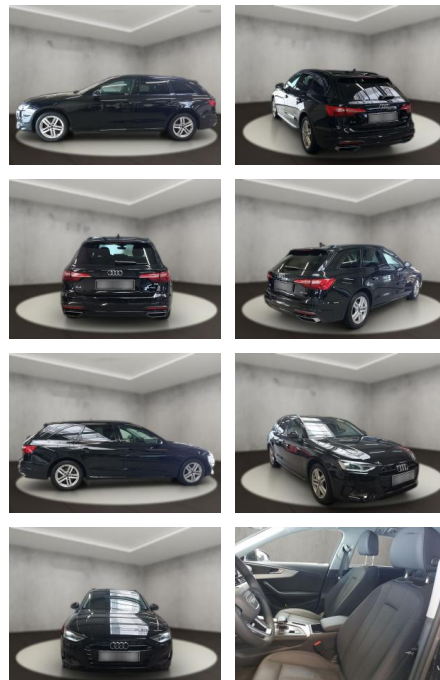

Audi A4 35 2.0 TDI Avant advanced (EURO 6d)

AH54-09487 **Angebotsnr.:**

Erstzulassung:	Kilometer:	Farbe:	Leistung:	Kraftstoffart:
12.09.2023	23.770	Schwarz	120 kW / 163 PS	Diesel

PREIS	FINANZIERUNGSBEISPIEL	
41.380 €	Laufzeit: 72 Monate	Anzahlung: 25 %
	Basis-Finanzierung:**	Mtl. Rate:
	Zielraten-Finanzierung:**	350 €