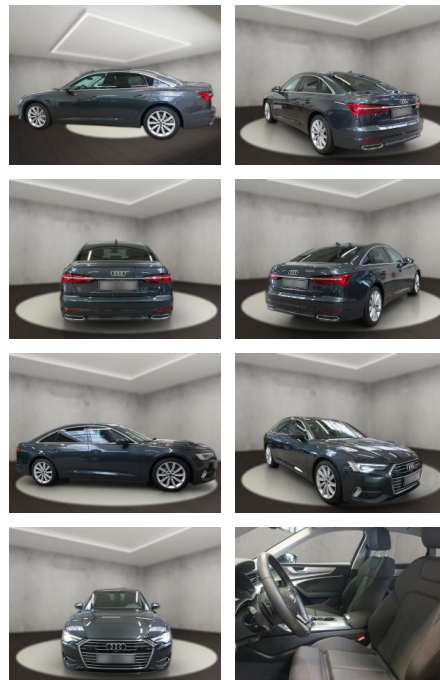

## Audi A6 40 2.0 TDI sport (EURO 6d)

AH54-09444 **Angebotsnr.:**

Erstzulassung:	Kilometer:	Farbe:	Leistung:	Kraftstoffart:
26.09.2022	46.263	Grau	150 kW / 204 PS	Diesel

**PREIS**  
**43.130 €**

**FINANZIERUNGSBEISPIEL**  
Laufzeit: 72 Monate      Anzahlung: 25 %  
Basis-Finanzierung:\*      Mtl. Rate:  
Zielraten-Finanzierung:\*\* **365 €**