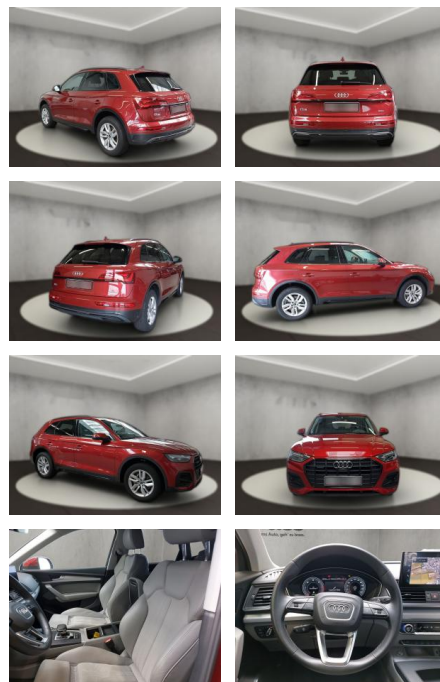

Audi Q5 40 2.0 TDI quattro advanced (EURO 6d)

AH54-09188 **Angebotsnr.:**

Erstzulassung:	Kilometer:	Farbe:	Leistung:	Kraftstoffart:
19.05.2022	37.139	Rot	150 kW / 204 PS	Diesel

PREIS
42.310 €

FINANZIERUNGSBEISPIEL