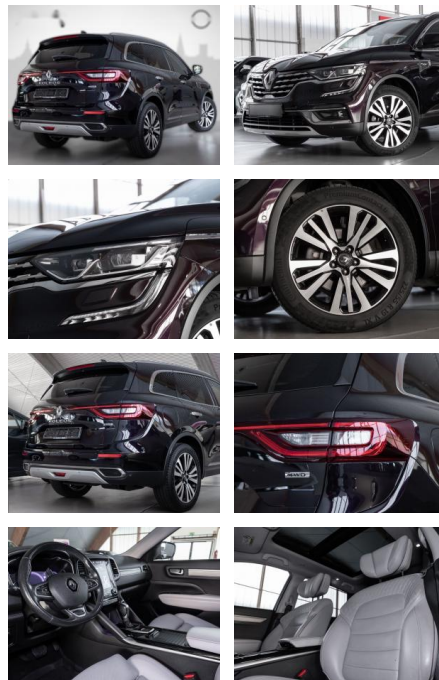

Ihr Ansprechpartner

Herr Torsten Hafer

E-Mail: th@autohaus-ahrens.de
 Telefon: 04961 972120

Renault Koleos Initiale Paris 4x4 2.0 dCi 190

RS04-16087 **Angebotsnr.:**

Erstzulassung:	Kilometer:	Farbe:	Leistung:	Kraftstoffart:	Verbr. komb.	CO2-Emission	CO2-Klasse (WLTP)
11.03.2020	58.237	Diverse	140 kW / 190 PS	Diesel	7,1 l/100km	184 g/km	G