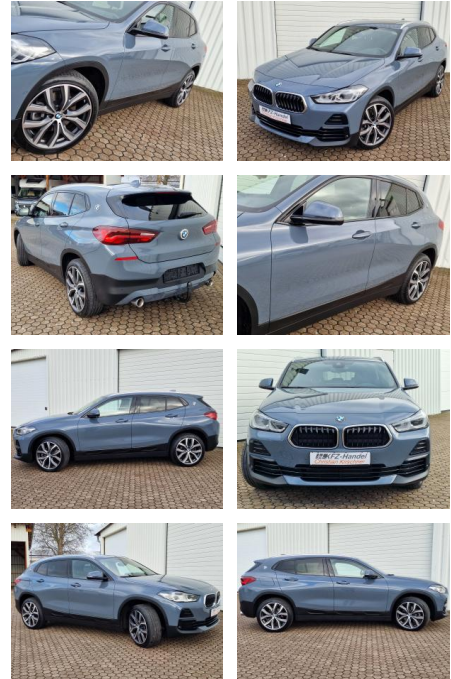

KK00-6-43561 **Angebotsnr.:**

Erstzulassung:	Kilometer:	Farbe:	Leistung:	Kraftstoffart:	Verbr. komb.	CO2-Emission	CO2-Klasse (WLTP)
15.09.2023	52.981	Grau	140 kW / 190 PS	Diesel	6,3 l/100km	164 g/km	F

<b>PREIS</b> <b>36.440 €</b>	<b>FINANZIERUNGSBEISPIEL</b>	
	Laufzeit: 72 Monate	Anzahlung: 25 %
	Basis-Finanzierung:**	Mtl. Rate:
	Zielraten-Finanzierung:**	<b>309 €</b>