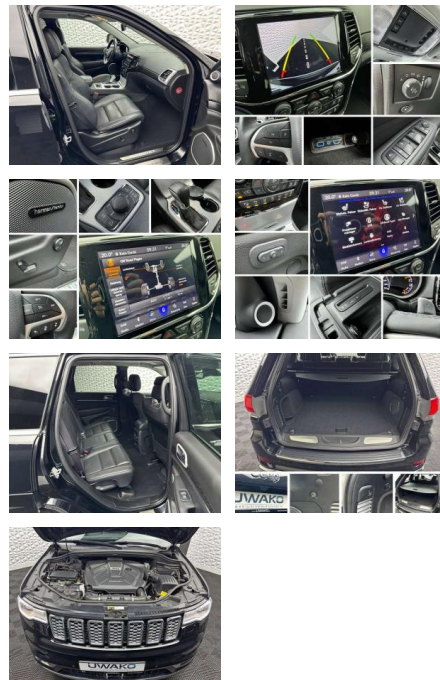

Jeep Grand Cherokee GRAND CHEROKEE SUMMIT

UW00-152761256 Gebotsnr.:

Erstzulassung:	Kilometer:	Farbe:	Leistung:	Kraftstoffart:	Verbr. komb.	CO2-Emission	CO2-Klasse (WLTP)
01.08.2020	41.936	Schwarz	184 kW / 250 PS	Benzin	7,0 l/100km	212 g/km	G

Vermittlung für:
 Repräsentatives Beispiel gem. § 17 Abs. 4 PAngV. Diese Finanzierungsangebote sind Beispiele. Gerne ermitteln wir für Sie Ihr individuelles Angebot.

Ausstattung

Weiteres

- Herzlich willkommen bei UWAKO #exklusiveautomobile! Bitte beachten Sie
- dass wir Besichtigungen vor Ort nur nach telefonischer Terminvereinbarung anbieten. Gerne beantworten wir Ihnen vorab ebenfalls alle Fragen
- die Ihnen am Herzen liegen. Wir freuen uns auf Ihren Besuch! Unsere Serviceleistungen: Finanzierung durch unsere PartnerbankenInzahlungnahmeEuropaweite FahrzeuglieferungExportÜberführungskennzeichenVorfahrt bei Option-Warnung bis zu 24 Monate Premium Gebrauchtwagengarantie Jeep Grand Cherokee 3.0 CRD Summit Highlights: 12 Monate Gebrauchtwagengarantie inkl. Deutsches Fahrzeug. HandUnfallfreiNichtraucherSehr viele ExtrasLückenlos Scheckheftgepflegt bei JeepSehr sauber und