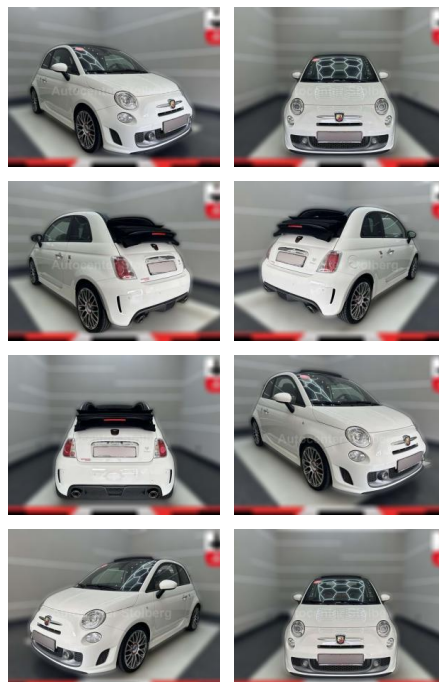

500 595 C Turismo

AC15-68

Angebotsnr.:

Erstzulassung:	Kilometer:	Farbe:	Leistung:	Kraftstoffart:
01.07.2016	50.000	Diverse	118 kW / 160 PS	Benzin

PREIS
15.930 €

FINANZIERUNGSBEISPIEL

Laufzeit: 72 Monate Anzahlung: 25 %
 Basis-Finanzierung:* Mtl. Rate:
 Zielraten-Finanzierung:** **135 €**