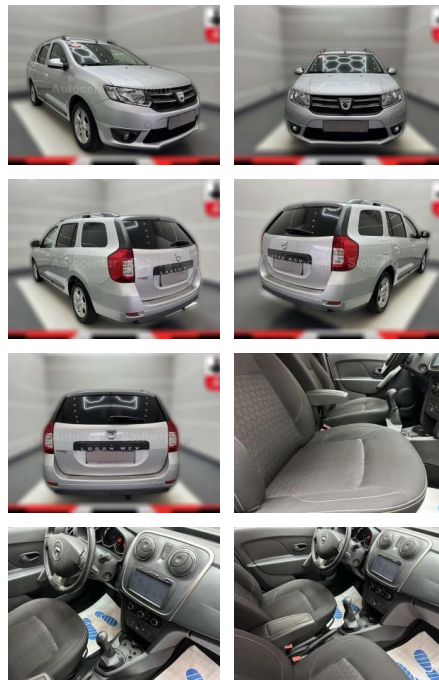

Dacia Logan Prestige "NAVI-KLIMA-PDC-TÜV NEU

AC15-67

Angebotsnr.:

Erstzulassung:	Kilometer:	Farbe:	Leistung:	Kraftstoffart:
01.04.2016	76.000	grau	66 kW / 90 PS	Benzin

PREIS
8.160 €

FINANZIERUNGSBEISPIEL

Laufzeit: 72 Monate Anzahlung: 25 %
Basis-Finanzierung:* Mtl. Rate:
Zielraten-Finanzierung:** Mtl. **69 €**

- satiniert Easy-Paket
- Geschwindigkeits-Regelanlage (Tempomat)
- Geschwindigkeits-Begrenzeranlage
- Mittelarmlehne vorn Lenkrad (Leder) + Schalt-/Wählhebelgriff Leder Eco Mode (Fahrmodusschalter) Einparkhilfe hinten Elektr. Bremskraftverteilung Elektron. Stabilitäts-Programm (ESP) Fensterheber elektrisch hinten Fensterheber elektrisch vorn Gepäck-/Laderaumleuchte Gepäckraumabdeckung Getriebe 5-Gang Heckscheibe heizbar Heckscheibenwischer Isofix-Aufnahmen für Kindersitz an Rücksitz Karosserie: 5-türig Klimaanlage Kopfstützen hinten mechan. verstellbar (3 Stück) Lenksäule (Lenkrad) höhenverstellbar LM-Felgen Look-Paket Nebelscheinwerfer Schutzzierleisten seitlich Motor 0
- 9 Ltr. - 66 kW TCE KAT Raucher-Paket Reifendruck-Kontrollsystem Rücksitzbank