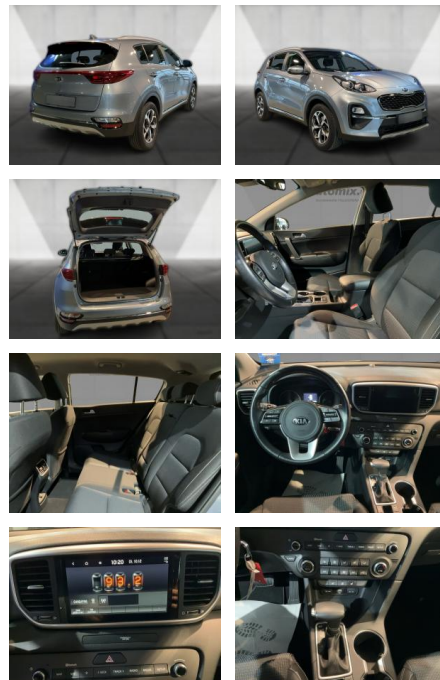

## Kia Sportage

WA00-30715 **Angebotsnr.:**

Erstzulassung:	Kilometer:	Farbe:	Leistung:	Kraftstoffart:
01.03.2021	22.539	Silber	130 kW / 177 PS	Benzin

**PREIS**  
**27.570 €**

### Multimedia

- Radio
- Navigation mit Bildschirm
- MP3 Anschluss
- Bluetooth