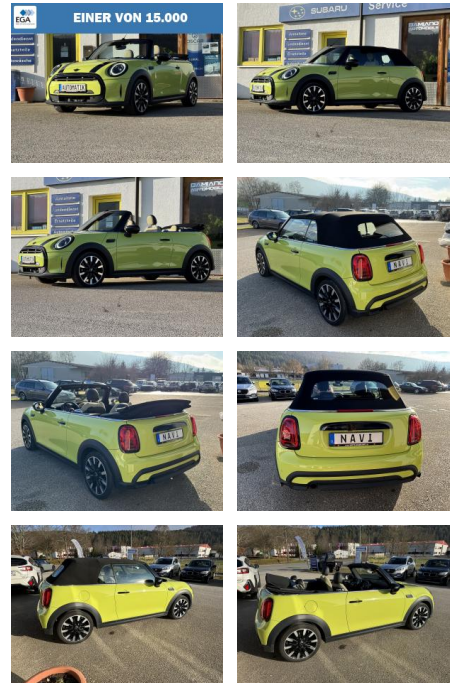

**MINI Cooper Cabrio Classic Trim Automatik\*NAVI\*K...**

DA04-ED2411-**Angebotsnr.:**

Erstzulassung:	Kilometer:	Farbe:	Leistung:	Kraftstoffart:	Verbr. komb.	CO2-Emission	CO2-Klasse (WLTP)
17.06.2021	31.800	Gelb	100 kW / 136 PS	Benzin	6,4 l/100km	146 g/km	E

PREIS	FINANZIERUNGSBEISPIEL
27.770 €	Laufzeit: 72 Monate Anzahlung: 25 %
	Basis-Finanzierung:* Mtl. Rate:
	Zielraten-Finanzierung:** Mtl. Rate: 235 €

\* Basisfinanzierung: Anzahlung: 6.943 Euro, Laufzeit: 72 Monate, Nettodarlehen: 20.828 Euro, Gesamtbetrag: 32.763 Euro, Zinssätze: 7.71% Sollz. (gebunden), 7.99% eff.  
 \*\* Zielratenfinanzierung: Anzahlung: 6.943 Euro, Laufzeit: 72 Monate, Nettodarlehen: 20.828 Euro, Zielrate: 13.885 Euro, Gesamtbetrag: 34.704 Euro, Zinssätze: 7.71% Sollz. (gebunden), 7.99% eff.,  
 Vermittlung für:  
 Repräsentatives Beispiel gem. § 17 Abs. 4 PAngV. Diese Finanzierungsangebote sind Beispiele. Gerne ermitteln wir für Sie Ihr individuelles Angebot.

- Komfort-Plus-Paket
- Komfortzugang (Schließ-/Startsystem)
- Lenkrad heizbar
- LM-Felgen 7x17 (Roulette Spoke. Bicolor)
- Piano Black Exterieur
- Rückfahrkamera
- Sitzbezug / Polsterung: Stoff/Kunstleder-Kombination Black Pearl / Light Checkered
- Sitzheizung vorn
- Windschutz (Cabrio)
- Fahrassistenten-System: Verkehrszeichenerkennung
- Sportsitze vorn
- Ambiente-Beleuchtung