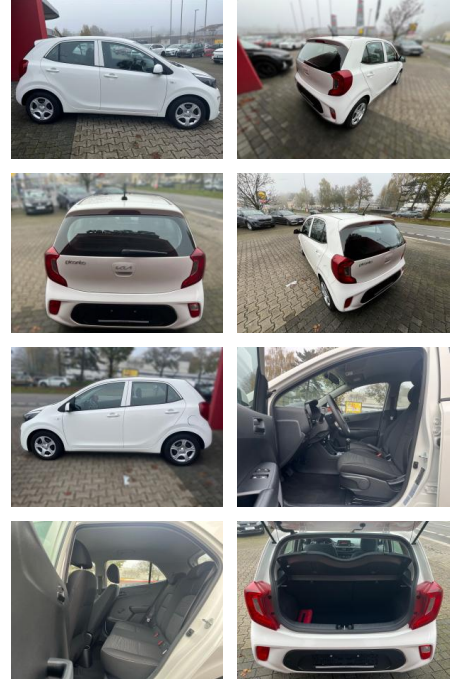

Kia Picanto Edition 7 *erst

AB1A-4081129 **Angebotsnr.:**

Erstzulassung:	Kilometer:	Farbe:	Leistung:	Kraftstoffart:
26.10.2023	3.700	Diverse	49 kW / 67 PS	Benzin

PREIS
13.870 €

FINANZIERUNGSBEISPIEL

Laufzeit: 72 Monate Anzahlung: 25 %
Basis-Finanzierung:* Mtl. Rate:
Zielraten-Finanzierung:** **117 €**

- Gepäckraumabdeckung / Rollo
- Getränkehalter
- Gurtstraffer (vorn)
- Heckscheibe heizbar
- Heckscheibenwischer
- Isofix-Aufnahmen für Kindersitz
- Karosserie: 5-türig
- Kopf-Airbag-System
- Kopfstützen hinten verstellbar
- Kopfstützen vorn verstellbar
- Kühlergrill
- Rahmen Silber
- Laderaumabdeckung
- Lenksäule (Lenkrad) höhenverstellbar
- Modellpflege
- Motor 1
- 0 Ltr. - 49 kW
- Radio & Klima-Paket
- Reifen-Reparaturset
- Reifendruck-Kontrollsystem
- Rücksitzlehne geteilt/klappbar