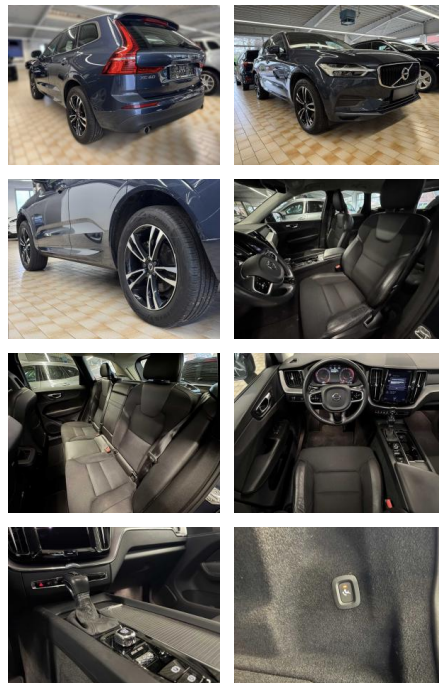

Volvo XC 60 Momentum AWD

AA19-07950 **Angebotsnr.:**

Erstzulassung:	Kilometer:	Farbe:	Leistung:	Kraftstoffart:
13.08.2017	73.982	Diverse	173 kW / 235 PS	Diesel

PREIS
32.000 €

FINANZIERUNGSBEISPIEL

Laufzeit: 72 Monate Anzahlung: 25 %
 Basis-Finanzierung:* Mtl. Rate:
 Zielraten-Finanzierung:** **271 €**