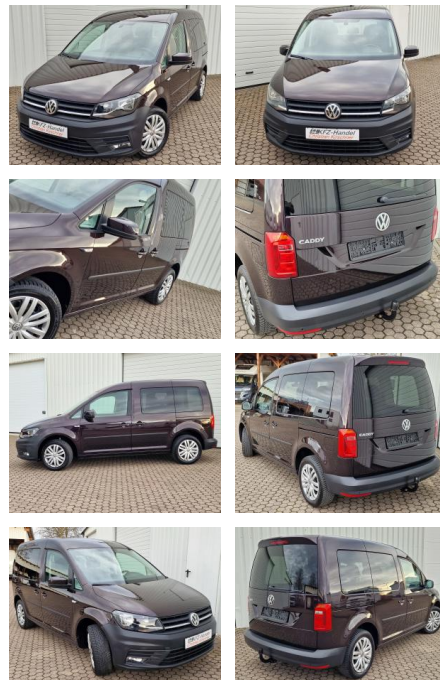

## Volkswagen Caddy TSI\*Tempomat\*AHK\*Sitzheiz.\*1.H...

KK00-40-318932 **Angebotsnr.:**