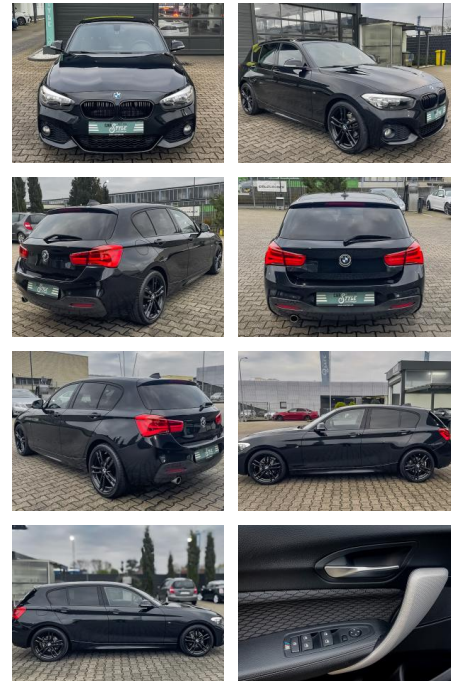

BMW 116i M Sport NAVI SHZ PDC

CS01-FO2411388 **Angebotsnr.:**

Erstzulassung:	Kilometer:	Farbe:	Leistung:	Kraftstoffart:
28.10.2016	85.820	Black- Magic	80 kW / 109 PS	Benzin

PREIS
16.440 €

FINANZIERUNGSBEISPIEL
 Laufzeit: 72 Monate Anzahlung: 25 %
 Basis-Finanzierung:* Mtl. Rate:
 Zielraten-Finanzierung:** **1.399 €**

* Basisfinanzierung: Anzahlung: 4.110 Euro, Laufzeit: 72 Monate, Nettodarlehen: 12.330 Euro, Gesamtbetrag: 19.396 Euro, Zinssätze: 7.71% Sollz. (gebunden), 7.99% eff.
 ** Zielratenfinanzierung: Anzahlung: 4.110 Euro, Laufzeit: 72 Monate, Nettodarlehen: 12.330 Euro, Zielrate: 8.220 Euro, Gesamtbetrag: 20.545 Euro, Zinssätze: 7.71% Sollz. (gebunden), 7.99% eff.,

Vermittlung für:
 Repräsentatives Beispiel gem. § 17 Abs. 4 PAngV. Diese Finanzierungsangebote sind Beispiele. Gerne ermitteln wir für Sie Ihr individuelles Angebot.

Ausstattung

Besonderheiten

- Park-Distance-Control (PDC)
- Wegfahrsperre
- Freisprecheinrichtung Bluetooth mit USB-/Audio-Schnittstelle
- Audio-Navigationssystem Business
- Freisprecheinrichtung Bluetooth mit erweiterter Smartphone-Anbindung
- Sportsitze vorn
- Sitzheizung vorn
- Tagfahrlicht LED
- Licht-Paket
- Ablage-Paket
- Außenausstattung: Shadow-Line Hochglanz
- Heckleuchten LED
- Scheibenwaschdüsen heizbar
- Reifendruck-Kontrollsystem