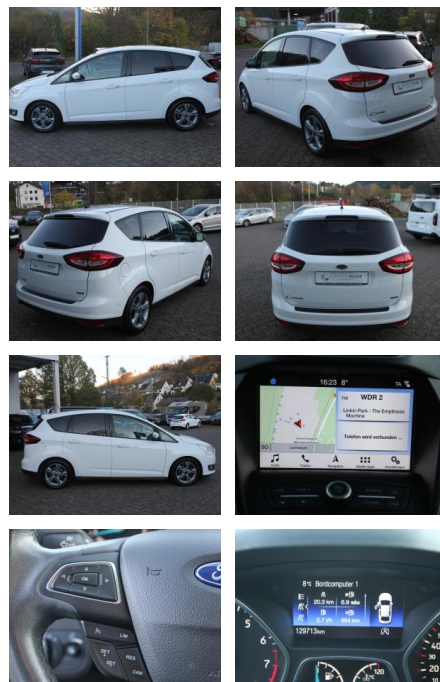

## Ford C-Max 1.0 EcoBoost Business Edition

AP33-RP2411-01167090

Erstzulassung:	Kilometer:	Farbe:	Leistung:	Kraftstoffart:
14.12.2016	130.000	Weiß	92 kW / 125 PS	Benzin

PREIS 9.240 €	FINANZIERUNGSBEISPIEL	
	Laufzeit: 72 Monate	Anzahlung: 25 %
	Basis-Finanzierung:**	Mtl. Rate:
	Zielraten-Finanzierung:**	Mtl. Rate: <b>78 €</b>