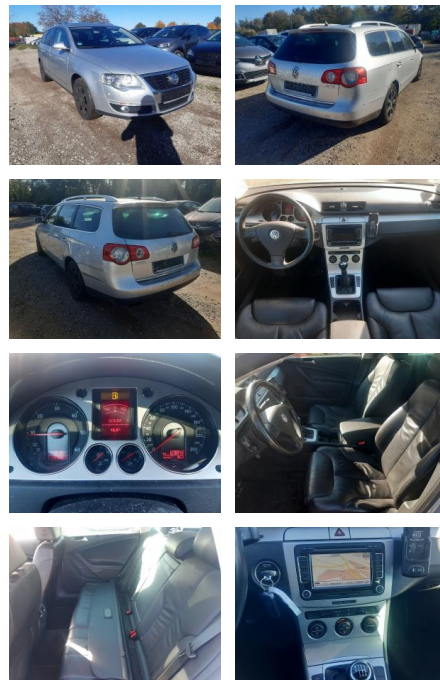

Volkswagen Passat Variant 2.0 TDI 170 CL Nav Led...

AT27-SW-199 **Angebotsnr.:**

Erstzulassung:	Kilometer:	Farbe:	Leistung:	Kraftstoffart:
13.11.2008	129.843		125 kW / 170 PS	Diesel

PREIS
6.140 €

FINANZIERUNGSBEISPIEL

Multimedia

- Radio
- CD Radio
- Navigation mit Bildschirm
- MP3 Anschluss

Komfort

- Zentralverriegelung
- Bordcomputer

Interieur

- Multifunktionslenkrad
- el. Fensterheber
- Sitzheizung

Exterieur

- Leichtmetallfelgen
- metallic
- Schiebedach
- Nebelscheinwerfer
- Dachreling