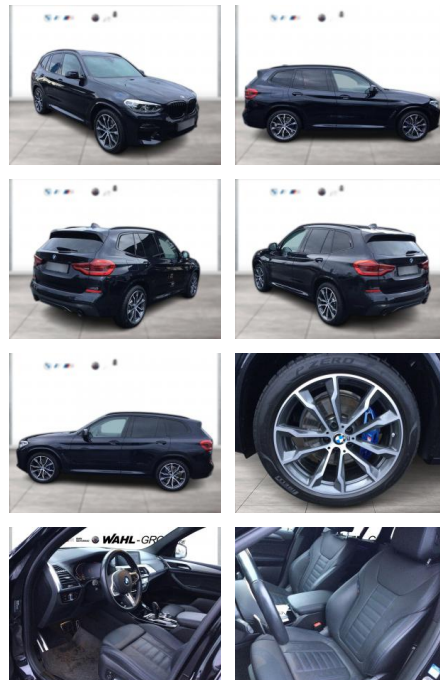

## BMW X3 xDrive30d M SPORT LC PROF STANDHZG

WG05-225545 Angebotsnr.:

Erstzulassung:	Kilometer:	Farbe:	Leistung:	Kraftstoffart:
01.09.2021	51.400	Schwarz	183 kW / 249 PS	Diesel

**PREIS**  
**52.390 €**