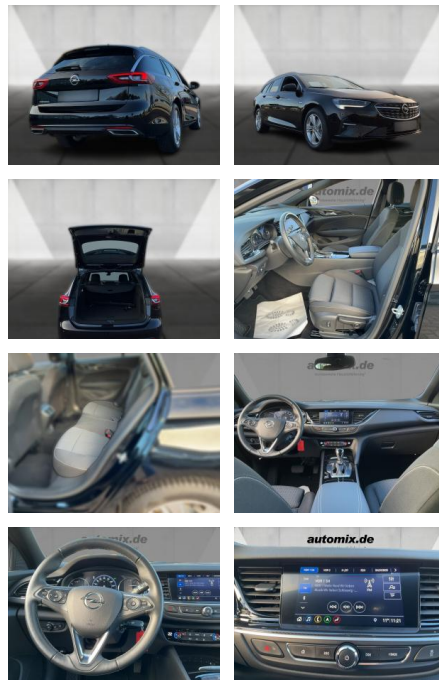

Opel Insignia ,AHK,Kamera,LED,SHZ, Navi,

WA00-30709 **Angebotsnr.:**

Erstzulassung:	Kilometer:	Farbe:	Leistung:	Kraftstoffart:
01.11.2022	38.956	Schwarz	128 kW / 174 PS	Diesel

PREIS
28.960 €

FINANZIERUNGSBEISPIEL

Multimedia

- Radio
- el. Sitzverstellung
- Navigation mit Bildschirm
- MP3 Anschluss
- Bluetooth

Komfort

- Zentralverriegelung

- Bordcomputer

- Nichtraucher

Interieur

- Multifunktionslenkrad
- el. Fensterheber
- Sitzheizung

Exterieur

- Leichtmetallfelgen
- metallic
- Nebelscheinwerfer
- Dachreling

Umwelt

- Partikelfilter

Weiteres

- Diesel
- Lichtsensor
- elektrische Aussenspiegel
- Start Stop Automatik

STÄNDIG ÜBER 15.000 FAHRZEUGE IM BESTAND!