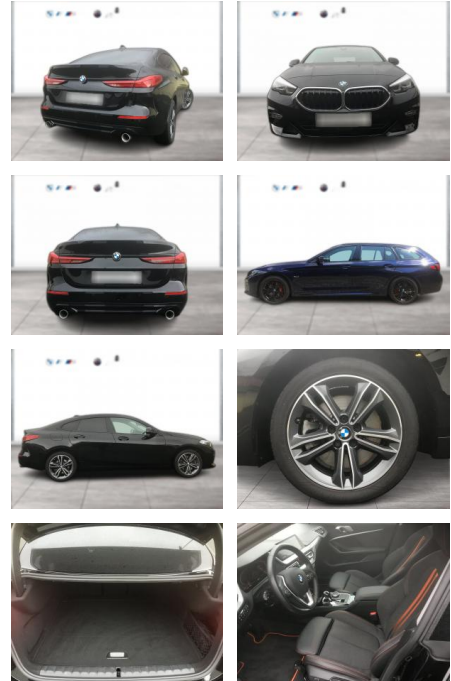

BMW 220d xDrive GRAN COUPÉ SPORT LINE LC

WG01-230025 Angebotsnr.:

Erstzulassung:	Kilometer:	Farbe:	Leistung:	Kraftstoffart:
01.07.2021	79.900	Schwarz	140 kW / 190 PS	Diesel

PREIS	FINANZIERUNGSBEISPIEL
28.700 €	Laufzeit: 72 Monate Anzahlung: 25 % Basis-Finanzierung:* Mtl. Rate: Zielraten-Finanzierung:** 243 €