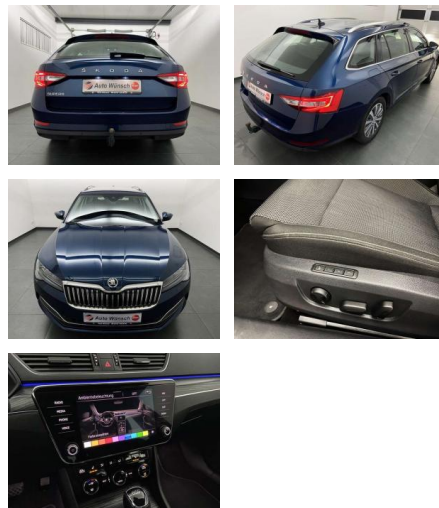

Skoda Superb Combi 1.5 TSI DSG ACC+Navi

AW48-5511_1678 Angebotsnr.:

Erstzulassung:	Kilometer:	Farbe:	Leistung:	Kraftstoffart:	Verbr. komb.	CO2-Emission	CO2-Klasse (WLTP)
01.05.2021	68.490	Blau	110 kW / 150 PS	Benzin	7,1 l/100km	160 g/km	F

Vermittlung für:
Repräsentatives Beispiel gem. § 17 Abs. 4 PAngV. Diese Finanzierungsangebote sind Beispiele. Gerne ermitteln wir für Sie Ihr individuelles Angebot.

Ausstattung

Weiteres

- Getriebe: 7-Gang-Direktschaltgetriebe (DSG) Lackierung: Metallic Anhängerzugvorrichtung
- schwenkbar inklusive
Gespännstabilisierung Adaptiver Abstandsassistent ACC (Regelbereich bis 210 km/h) ersetzt
Geschwindigkeitsregelanlage Kessy inkl. Diebstahlwarnanlage mit Innerraumüberwachung und Safe-System schlüsselloses Zugangs- und Start-Stopp-System
Matrix-LED-Scheinwerfer -AFS
-dynamischer Fernlichtassistent
-automatische Leuchtweitenregulierung
-Scheinwerferreinigungsanlage
-LED-Heckleuchten in Kristallglasoptik
-inkl. dynamischen Blinkern
LED-Ambientebeleuchtung -Dekorleisten mit auswählbarem Farbklima

- Leselampen
- Türgriffe und Fußraum sowie Sonnenblenden mit LED-Beleuchtung
-Projektion des SKODA Schriftzuges von der Türunterseite auf den Boden (Vordertüren) Dynamischer Licht Assistent Nebelscheinwerfer LED mit integriertem Abbiegelicht
Fahrlichtassistent und Regensensor
Radio: Infotainmentsystem Amundsen - Dynamisches Radio-Navigationssystem Amundsen - Kapazitives 8" Touchdisplay in Glas-Design - Farbige Maxi-Dot Display - Sprachbedienung - WLAN-Hotspot (Nutzung der Datenverbindung des gekoppelten Mobiltelefons) - Wireless Smartlink für Apple Car Play - Phonebox mit induktiver Aufladefunktion (Verbindung über Außenantenne) - Infotainment Online (Laufzeit 1 Jahr)
Radio: Soundsystem CANTON - 11