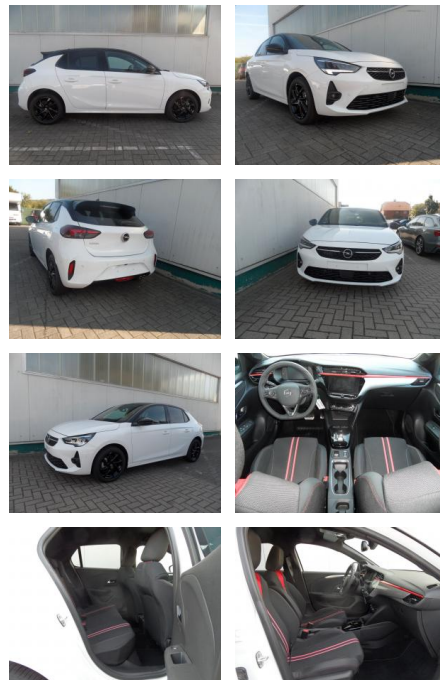

BA17-13671 **Angebotsnr.:**

Erstzulassung:	Kilometer:	Farbe:	Leistung:	Kraftstoffart:
10.06.2023	4.600	Diverse	96 kW / 131 PS	Benzin

PREIS	FINANZIERUNGSBEISPIEL	
20.470 €	Laufzeit: 72 Monate	Anzahlung: 25 %
	Basis-Finanzierung:**	Mtl. Rate:
	Zielraten-Finanzierung:**	173 €