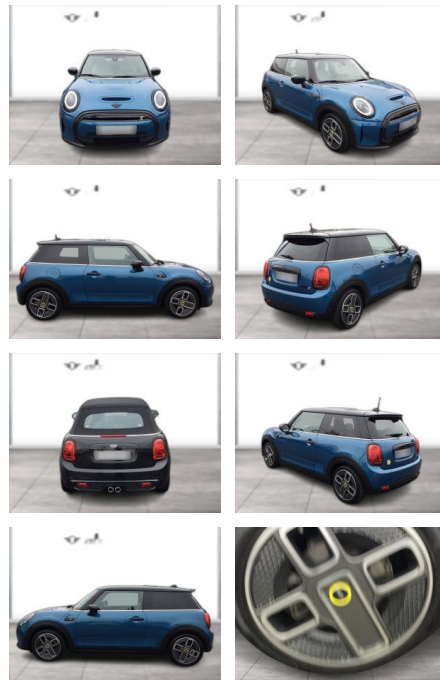

MINI Cooper SE NAVI PANO RFK HUD LED GRA

WG05-229243 Angebotsnr.:

Erstzulassung:	Kilometer:	Farbe:	Leistung:	Kraftstoffart:
01.04.2022	12.401	Blau	135 kW / 184 PS	Elektro

PREIS	FINANZIERUNGSBEISPIEL	
23.450 €	Laufzeit: 72 Monate	Anzahlung: 25 %
	Basis-Finanzierung:**	Mtl. Rate:
	Zielraten-Finanzierung:**	199 €

Exterieur

- Leichtmetallfelgen
- metallic
- Schiebedach
- Nebelscheinwerfer

Weiteres

- Lichtsensor
- Panoramadach
- elektrische Aussenspiegel
- Start Stop Automatik

- Nichtraucher
- 17" MINI Electric Collection Spoke
- Ablage-Paket
- ABS
- Adaptiver LED-Scheinwerfer
- Aktustischer Fußgängerschutz
- Ambientes Licht
- Armauflage vorn
- Außenspiegel-Paket
- Ausstattungs-Paket: Connected Navigation Plus
- Beifahrerairbag
- Beifahrersitz-Höhenverstellung
- Bluetooth
- Bordcomputer
- Concierge Services (laufzeitgebundener Dienst)
- DAB Tuner
- Dach und Spiegelkappen schwarz
- Dachhimmel Anthrazit
- Deutsch / Bordliteratur