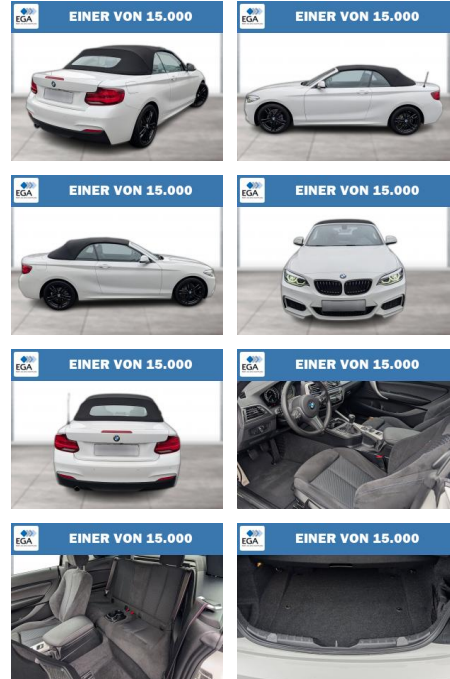

BMW 218i CABRIO M SPORT NAVI BUSINESS RFK

WG06-244001 **Angebotsnr.:**

Erstzulassung:	Kilometer:	Farbe:	Leistung:	Kraftstoffart:
01.08.2020	29.700	Weiß	100 kW / 136 PS	Benzin

PREIS 28.700 €	FINANZIERUNGSBEISPIEL	
	Laufzeit: 72 Monate	Anzahlung: 25 %
	Basis-Finanzierung:**	Mtl. Rate:
	Zielraten-Finanzierung:**	243 €

* Basisfinanzierung: Anzahlung: 7.175 Euro, Laufzeit: 72 Monate, Nettodarlehen: 21.525 Euro, Gesamtbetrag: 33.860 Euro, Zinssätze: 7.71% Sollz. (gebunden), 7.99% eff.
 ** Zielratenfinanzierung: Anzahlung: 7.175 Euro, Laufzeit: 72 Monate, Nettodarlehen: 21.525 Euro, Zielrate: 14.350 Euro, Gesamtbetrag: 35.866 Euro, Zinssätze: 7.71% Sollz. (gebunden), 7.99% eff.,
 Vermittlung für:
 Repräsentatives Beispiel gem. § 17 Abs. 4 PAngV. Diese Finanzierungsangebote sind Beispiele. Gerne ermitteln wir für Sie Ihr individuelles Angebot.