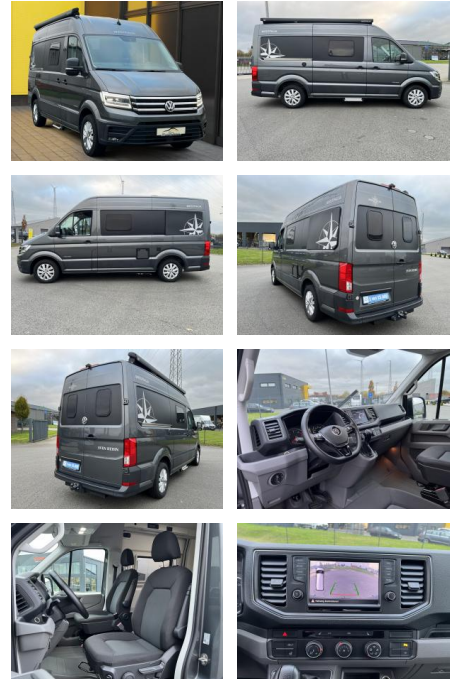

AB19-NB-WES**Angebotsnr.:**

Erstzulassung:	Kilometer:	Farbe:	Leistung:	Kraftstoffart:
01.07.2019	33.000	grau	103 kW / 140 PS	Diesel

PREIS 71.040 €	FINANZIERUNGSBEISPIEL		* Basisfinanzierung: Anzahlung: 17.760 Euro, Laufzeit: 72 Monate, Nettodarlehen: 53.280 Euro, Gesamtbetrag: 83.811 Euro, Zinssätze: 7.71% Sollz. (gebunden), 7.99% eff. ** Zielratenfinanzierung: Anzahlung: 17.760 Euro, Laufzeit: 72 Monate, Nettodarlehen: 53.280 Euro, Zielrate: 35.520 Euro, Gesamtbetrag: 88.778 Euro, Zinssätze: 7.71% Sollz. (gebunden), 7.99% eff., Vermittlung für: Repräsentatives Beispiel gem. § 17 Abs. 4 PAngV. Diese Finanzierungsangebote sind Beispiele. Gerne ermitteln wir für Sie Ihr individuelles Angebot.
	Laufzeit: 72 Monate Anzahlung: 25 %	Basis-Finanzierung:* Mtl. Rate:	
	Zielraten-Finanzierung:** 602 €		