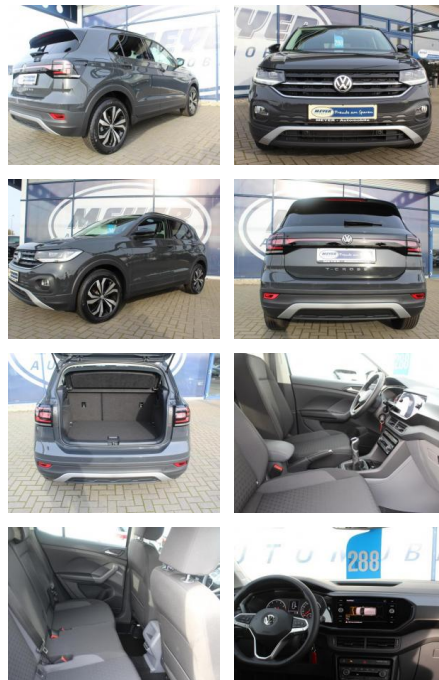

Volkswagen T-Cross LED/SHZ/App-Connect/17-Zoll/P...

AM35-21703 **Angebotsnr.:**

Erstzulassung:	Kilometer:	Farbe:	Leistung:	Kraftstoffart:
05.06.2020	8.391		85 kW / 116 PS	Benzin

PREIS	FINANZIERUNGSBEISPIEL	
25.490 €	Laufzeit: 72 Monate Anzahlung: 25 %	* Basisfinanzierung: Anzahlung: 6.373 Euro, Laufzeit: 72 Monate, Nettodarlehen: 19.118 Euro, Gesamtbetrag: 30.073 Euro, Zinssätze: 7.71% Sollz. (gebunden), 7.99% eff. ** Zielratenfinanzierung: Anzahlung: 6.373 Euro, Laufzeit: 72 Monate, Nettodarlehen: 19.118 Euro, Zielrate: 12.745 Euro, Gesamtbetrag: 31.855 Euro, Zinssätze: 7.71% Sollz. (gebunden), 7.99% eff., Vermittlung für: Repräsentatives Beispiel gem. § 17 Abs. 4 PAngV. Diese Finanzierungsangebote sind Beispiele. Gerne ermitteln wir für Sie Ihr individuelles Angebot.
	Basis-Finanzierung:* Mtl. Rate:	
	Zielraten-Finanzierung:** 216 €	