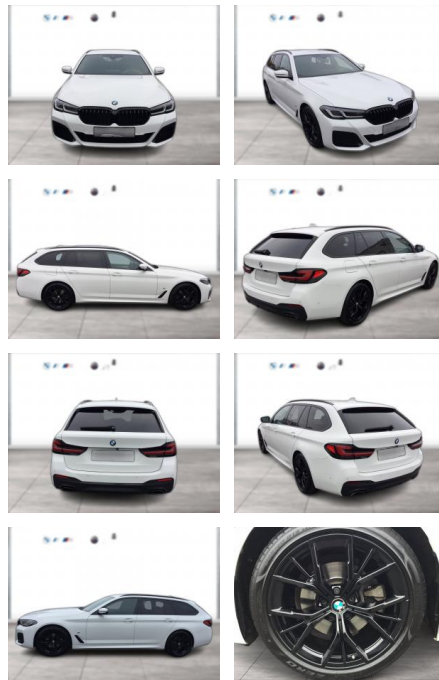

## BMW 520d xDrive TOURING M SPORT LC PROF HUD

WG05-235176 Angebotsnr.:

Erstzulassung:	Kilometer:	Farbe:	Leistung:	Kraftstoffart:
01.01.2022	99.000	Weiß	140 kW / 190 PS	Diesel

**PREIS**  
**36.940 €**