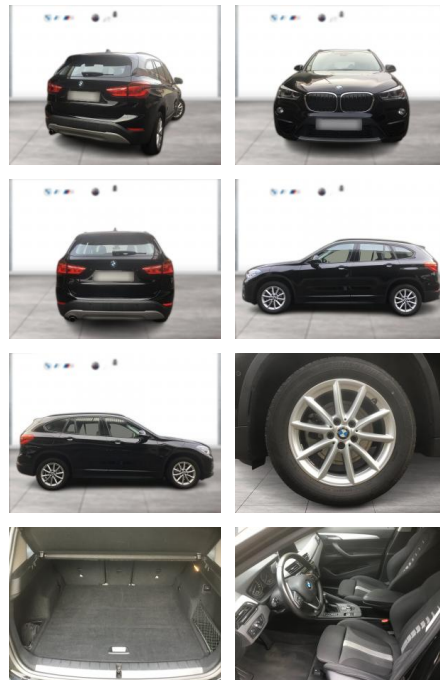

## BMW X1 sDrive18i ADVANTAGE NAVI LED

WG01-171216 **Angebotsnr.:**

Erstzulassung:	Kilometer:	Farbe:	Leistung:	Kraftstoffart:
01.01.2018	37.000	Schwarz	103 kW / 140 PS	Benzin

**PREIS**  
**21.390 €**

**FINANZIERUNGSBEISPIEL**  
 Laufzeit: 72 Monate      Anzahlung: 25 %  
 Basis-Finanzierung:\*      Mtl. Rate:  
 Zielraten-Finanzierung:\*\* **181 €**