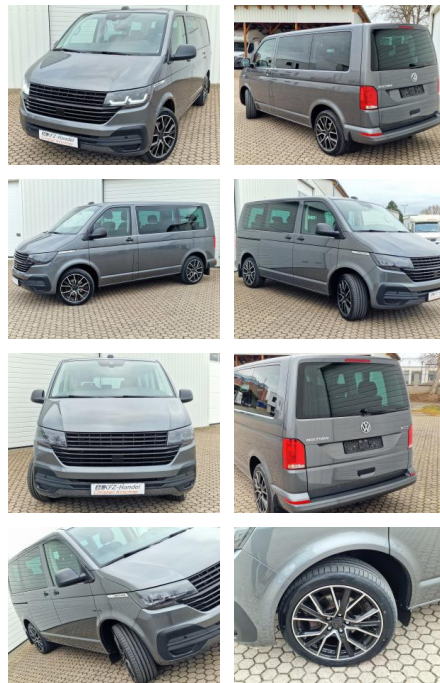

KK00-14-10197Angebotsnr.:

LED*ACC*AHK abnehmbar*19 Zoll

4-Motion*R-Cam*DAB

Erstzulassung:	Kilometer:	Farbe:	Leistung:	Kraftstoffart:
07.05.2021	49.500	Grau	110 kW / 150 PS	Diesel

PREIS
54.400 €

FINANZIERUNGSBEISPIEL
 Laufzeit: 72 Monate Anzahlung: 25 %
 Basis-Finanzierung:* Mtl. Rate:
 Zielraten-Finanzierung:** **461 €**

Ausstattung

Besonderheiten

- Allradantrieb 4-Motion
- Anhängerkupplung Kugelkopf abnehmbar mit 2500 kg Anhängelast
- Zul. Gesamtgewicht 3.08 t
- Rückfahrkamera
- Geschwindigkeits-Begrenzeranlage
- Autom. Distanzregelung ACC und Umfeldbeobachtungssystem (Front Assist. bis 210 km/h)
- Geschwindigkeits-Begrenzeranlage