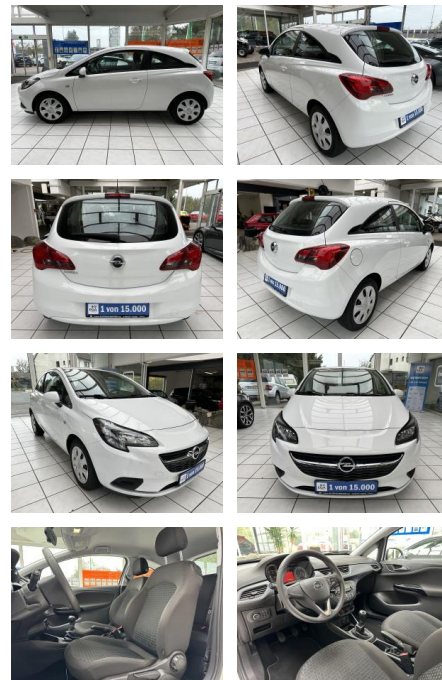

Erstzulassung: 30.05.2017 **Kilometer:** 64.000 **Farbe:** **Leistung:** 66 kW / 90 PS **Kraftstoffart:** Benzin

PREIS 8.690 €	FINANZIERUNGSBEISPIEL	
	Laufzeit: 72 Monate	Anzahlung: 25 %
	Basis-Finanzierung:**	Mtl. Rate: 74 €
	Zielraten-Finanzierung:**	Mtl. Rate: 74 €