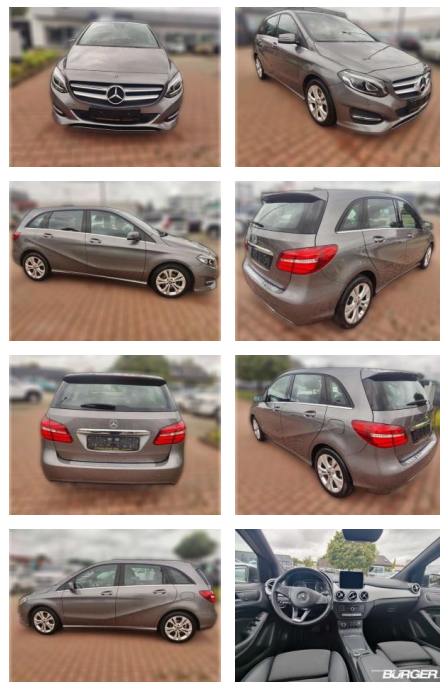

## Mercedes-Benz B 200 Urban Style Edition 8-Fach

CB01-J496948 Angebotsnr.:

Erstzulassung:	Kilometer:	Farbe:	Leistung:	Kraftstoffart:
01.05.2018	96.200	grau	115 kW / 156 PS	Benzin

PREIS	FINANZIERUNGSBEISPIEL	
<b>20.530 €</b>	Laufzeit: 72 Monate	Anzahlung: 25 %
	Basis-Finanzierung:**	Mtl. Rate:
	Zielraten-Finanzierung:**	<b>174 €</b>