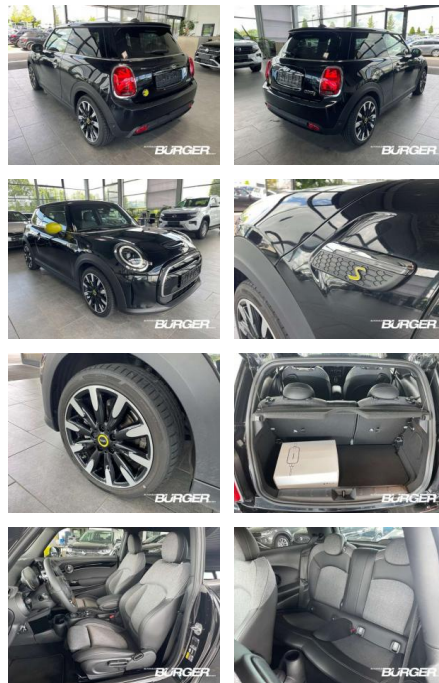

## MINI Cooper SE Electric Trim Navi LederPDC

CB01-A313    **Angebotsnr.:**

**BÜRGER** - JETZT 2x in NRW -  
 Bitte halten Sie vorab Rücksprache mit unserem Verkaufsteam, an welchem Standort sich Ihr Fahrzeug befindet.  
**AUTO ROLL** Autohaus Bürger GmbH · Zum Pier 56 · 44536 Lünen · 0231 - 9818 9339 · www.ahcb.de  
 Auto Roll GmbH · Donnerwenge 2 · 57439 Attendorn · 02722 - 632 510 · www.auto-roll.de

Erstzulassung:	Kilometer:	Farbe:	Leistung:	Kraftstoffart:
01.05.2023	9.000	Schwarz	135 kW / 184 PS	Elektro

**PREIS**  
**27.220 €**

**FINANZIERUNGSBEISPIEL**  
 Laufzeit: 72 Monate    Anzahlung: 25 %  
 Basis-Finanzierung:\*    Mtl. Rate:  
 Zielraten-Finanzierung:\*\*    **231 €**