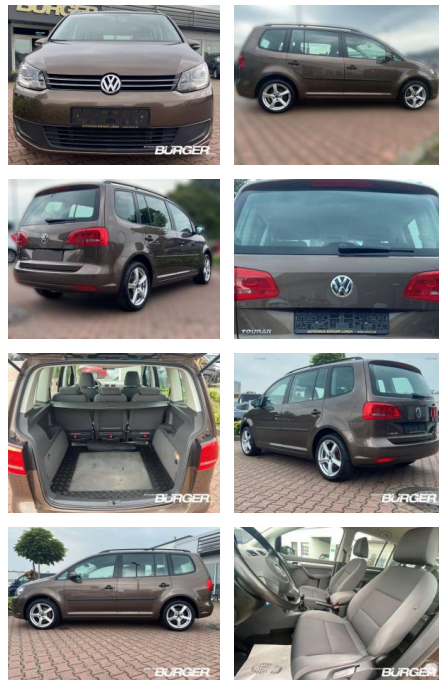

Volkswagen Touran 1.2 TSI Bi-Xenon Tempo PDC v+h

CB01-W073670Angebotsnr.:

Erstzulassung:	Kilometer:	Farbe:	Leistung:	Kraftstoffart:
01.07.2015	83.101	Braun	77 kW / 105 PS	Benzin

PREIS
14.860 €

FINANZIERUNGSBEISPIEL