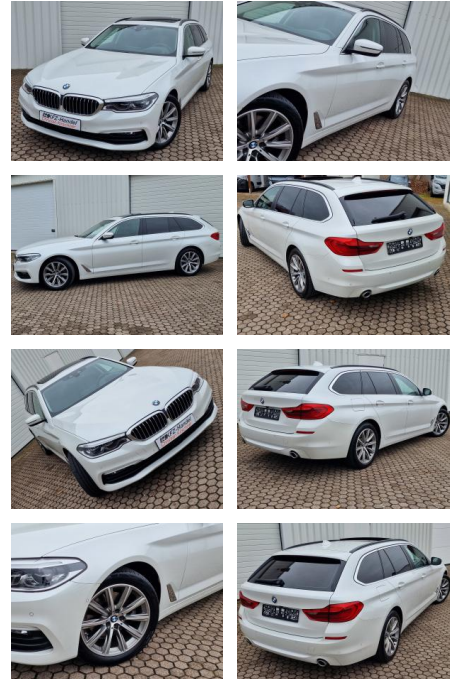

BMW 520d Standheiz*HUD*ACC*Pano*Sitzbelüft*LED

KK00-32-16047Angebotsnr.:

Sitzbelüftung*ACC*DAB

Pano*HUD*Virtual Cock.

Erstzulassung:	Kilometer:	Farbe:	Leistung:	Kraftstoffart:
17.02.2020	116.000	Weiß	140 kW / 190 PS	Diesel