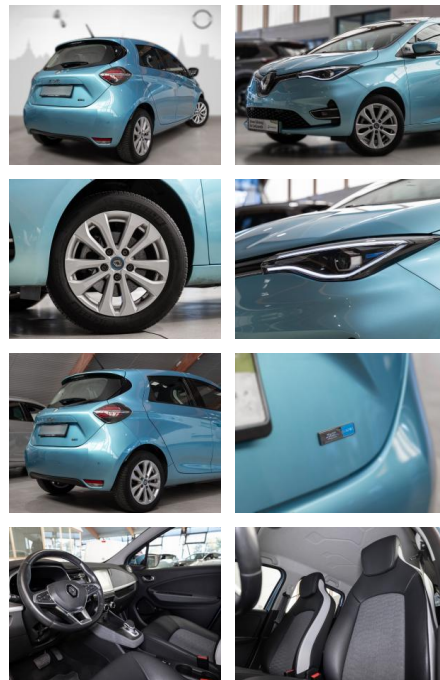

## Renault ZOE Experience R110 ZE 50 (mit

RS04-16069 **Angebotsnr.:**

Erstzulassung:	Kilometer:	Farbe:	Leistung:	Kraftstoffart:	Reichweite elektr. (WLTP)
31.10.2020	36.530	Diverse	80 kW / 109 PS	Elektro	0 km