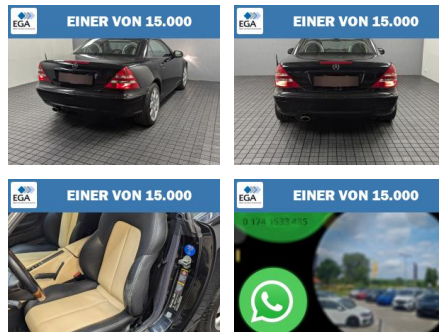

## Mercedes-Benz SLK

NK00-4410 **Angebotsnr.:**

Erstzulassung:	Kilometer:	Farbe:	Leistung:	Kraftstoffart:
01.04.2003	165.719		160 kW / 218 PS	Benzin

PREIS	FINANZIERUNGSBEISPIEL	
<b>10.520 €</b>	Laufzeit: 72 Monate	Anzahlung: 25 %
	Basis-Finanzierung:**	Mtl. Rate:
	Zielraten-Finanzierung:**	Mtl. Rate: <b>89 €</b>