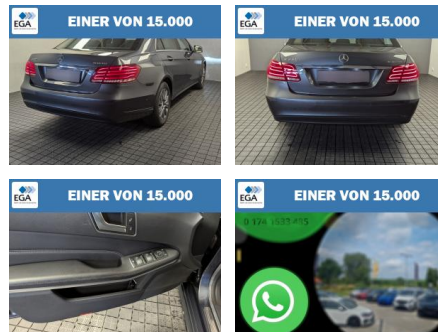

Mercedes-Benz E 220

NK00-4320 **Angebotsnr.:**

Erstzulassung:	Kilometer:	Farbe:	Leistung:	Kraftstoffart:
01.09.2015	123.810		125 kW / 170 PS	Diesel

PREIS	FINANZIERUNGSBEISPIEL	
23.850 €	Laufzeit: 72 Monate	Anzahlung: 25 %
	Basis-Finanzierung:**	Mtl. Rate:
	Zielraten-Finanzierung:**	202 €

Ausstattung

Weiteres

- Die Your Next Car GmbH in Ostrhauderfehn und die My Next Car GmbH in Rhaderfehn.
- Aus diesem Grund möchten wir Sie bitten sich bei einer Probefahrt oder Beratung telefonisch anzumelden.
- Vielen Dank für ihr Verständnis
- Sie möchten ihr Fahrzeug an uns verkaufen.
- Unter your-next-car.de finden Sie unseren Inzahlungnahme Rechner.
- Link: <https://your-next-car.de/fahrzeugankauf/>
- Nach nur wenigen Sekunden bekommen Sie ein Angebot von uns per E-Mail.
- Chatten Sie mit unseren Verkaufsberater*innen kostenlos in WhatsApp!
- Speichern Sie die folgende Nummer und schreiben Sie uns Ihr Anliegen:

- WhatsApp: +49 1741533485
- Eine Besichtigung mit Probefahrt am Samstag oder Sonntag ist nach telefonischer absprache mit unseren Verkaufsberater möglich.
- Mercedes E-Klasse 220 CDI Blue Tec
- Bis zu 3 Jahre Garantie
- Komplett aufbereitet
- Nichtraucher-Fahrzeug
- Sonderausstattung:
- Fahrassistenz-System: aktiver Park-Assistent
- Fahrdynamische Multikontursitze vorn inkl. PRE-SAFE und Massagefunktion
- Fußmatten Velours
- Kraftstofftank: vergrößert
- Metallic-Lackierung
- Navigationsmodul Garmin MAP Pilot
- Reifen-Reparaturset (Tirefit)
- Sitzheizung vorn
- Sonnenschutz-Paket