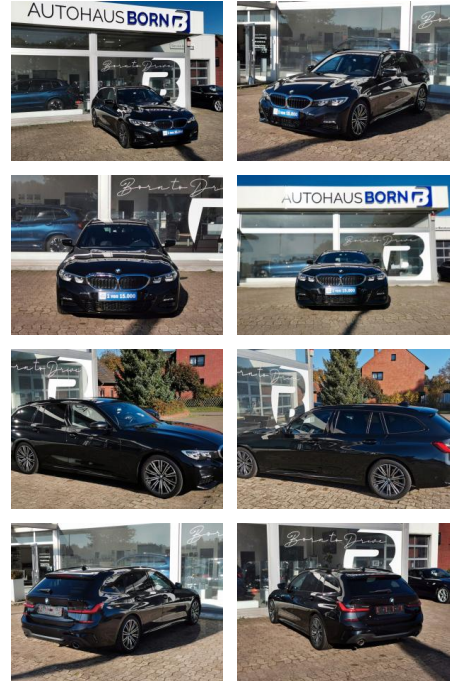

BMW 320 i Touring M Sport KAM AHK 1.HD

TT01-265

Angebotsnr.:

Erstzulassung:	Kilometer:	Farbe:	Leistung:	Kraftstoffart:	Verbr. komb.	CO2-Emission	CO2-Klasse (WLTP)
12.11.2020	83.586	Diverse	135 kW / 184 PS	Benzin	5,7 l/100km	130 g/km	A