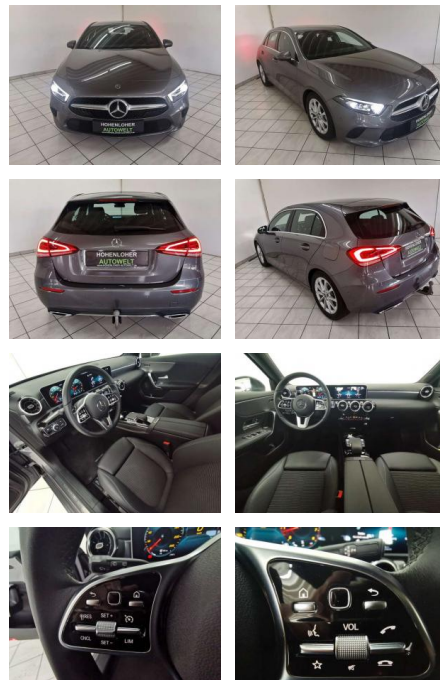

Mercedes-Benz A 220 4Matic 7G-DCT

HA14-20681 **Angebotsnr.:**

Erstzulassung:	Kilometer:	Farbe:	Leistung:	Kraftstoffart:	Verbr. komb.	CO2-Emission	CO2-Klasse (WLTP)
01.05.2020	9.749	Grau	140 kW / 190 PS	Benzin	6,3 l/100km	143 g/km	E

Vermittlung für:
Repräsentatives Beispiel gem. § 17 Abs. 4 PAngV. Diese Finanzierungsangebote sind Beispiele. Gerne ermitteln wir für Sie Ihr individuelles Angebot.

Ausstattung

Sicherheit

- Anti-Blockiersystem ABS
- ABS Allradantrieb Elektr. Wegfahrsperr
- ESP Fernlichtassistent
- Geschwindigkeitsbegrenzer Lichtsensor
- Müdigkeitswarner Notbremsassistent
- Notrufsystem Regensensor
- Reifendruckkontrolle Spurhalteassistent
- Start/Stop-Automatik Traktionskontrolle
- Verkehrszeichenerkennung Airbags: Front-
- Seiten- und weitere Airbags Tagfahrlicht (Art): LED-Tagfahrlicht
- Hauptscheinwerfer: LED-Scheinwerfer
- Kurvenlicht (Art): Adaptives Kurvenlicht
- Pannenhilfe: Pannenkita Kamera Hinten
- Vorne Selbstlenkende Systeme
- Innenausstattung: Teilleder Farbe der Innenausstattung: Schwarz

Weiteres

- Ausstattung: Armlehne Elektr.
- Fensterheber Elektr. Seitenspiegel
- Elektr. Seitenspiegel anklappbar
- Innenspiegel autom. abblendend
- Lederlenkrad Lordosenstütze
- Schlüssellose Zentralverriegelung
- Sitzheizung Zentralverriegelung
- Berganfahrassistent Bordcomputer
- Multifunktionslenkrad Schaltwippen
- Servolenkung Volldigitales
- Kombiinstrument Android Auto Bluetooth
- Apple CarPlay Freisprecheinrichtung
- Musikstreaming integriert
- Navigationssystem Soundsystem
- Sprachsteuerung USB WLAN / Wifi Hotspot
- Sommerreifen Leichtmetallfelgen
- Tuner/Radio: Tuner/Radio
- Geschwindigkeitsregulierung: Tempomat
- Anhängerkupplung: Anhängerkupplung
- schwenkbar Klimatisierung: