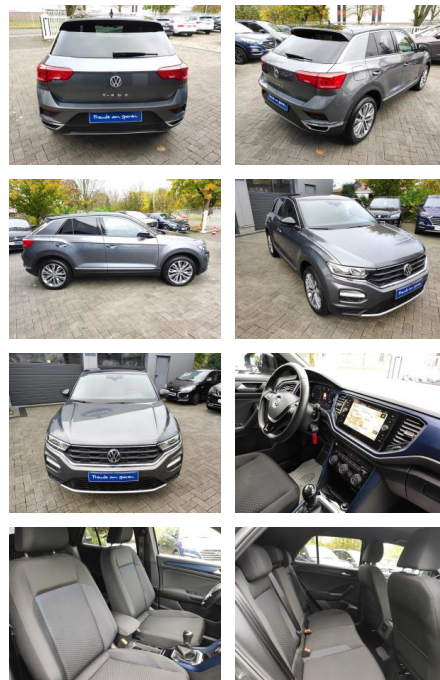

Volkswagen T-Roc Carplay/AHK/Virco/Lane/SHZ/PDC

AM35-29302 **Angebotsnr.:**

Erstzulassung:	Kilometer:	Farbe:	Leistung:	Kraftstoffart:
06.05.2021	52.240		110 kW / 150 PS	Benzin

PREIS
27.950 €

FINANZIERUNGSBEISPIEL

Vermittlung für:
 Repräsentatives Beispiel gem. § 17 Abs. 4 PAngV. Diese Finanzierungsangebote sind Beispiele. Gerne ermitteln wir für Sie Ihr individuelles Angebot.

Ausstattung

Weiteres

- Ausstattungsliste
- in Jedem Fall einen Besichtigung-/Probefahrtstermin.
- Dieses Fahrzeug ist an 2 Standorten verfügbar. Bitte fragen Sie nach
- an welchem Standort sich das Fahrzeug derzeit befindet.
- ---KOMFORT---
- 2-Zonen-Klimaautomatik
- 4 x elektr. Fensterheber
- elektrische Seitenspiegel
- beheizbare Seitenspiegel
- Innenspiegel automatisch abblendend
- Stoff
- Sitzheizung
- Fahrersitz höhenverstellbar
- Beifahrersitz höhenverstellbar
- Lenksäulenverstellung
- Lederlenkrad
- Multifunktionslenkrad