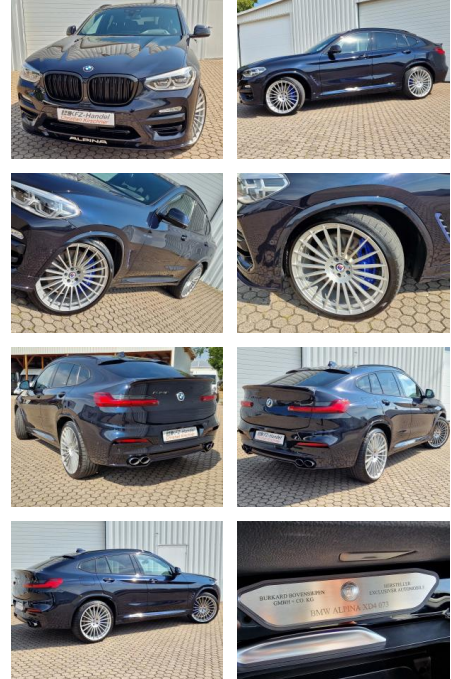

Ihr Ansprechpartner

Herr Julian Hawighorst
 E-Mail: jh@autohaus-ahrens.de
 Telefon: 04961 972124

BMW X4 Alpina XD4* Nr.73*AHK*360°Cam*ACC*HUD*22...

KK00-9-30073-Angebotsnr.:

AHK elek.* HUD* ACC* Navi

22 Zoll* Leder* 360°-Cam* LED Dachreling* Lenkradheizung

Erstzulassung:	Kilometer:	Farbe:	Leistung:	Kraftstoffart:
05.11.2019	91.250	Schwarz	285 kW / 387 PS	Diesel

PREIS
48.360 €

FINANZIERUNGSBEISPIEL
 Laufzeit: 72 Monate Anzahlung: 25 %
 Basis-Finanzierung:* Mtl. Rate:
 Zielraten-Finanzierung:** **410 €**

Vermittlung für:
 Repräsentatives Beispiel gem. § 17 Abs. 4 PAngV. Diese Finanzierungsangebote sind Beispiele. Gerne ermitteln wir für Sie Ihr individuelles Angebot.

Ausstattung

Besonderheiten

- Allradantrieb
- Scheinwerfer LED mit adaptiver Lichtverteilung
- Adaptives Kurvenlicht
- Anhängerkupplung (Kugelkopf schwenkbar)
- Speed-Limit-Anzeige
- Ambiente-Beleuchtung
- Variable Sportlenkung
- Sportdifferential
- Fahrerlebnisschalter
- Adaptives Fahrwerk M-Technic
- Surround-Kamerasystem (Surround View)
- Geschwindigkeits-Regelanlage. Aktiv mit Stop&Go-Funktion
- Sonnenschutzverglasung (hinten abgedunkelt)
- Komfortzugang (Öffnungs- und Schließsystem)