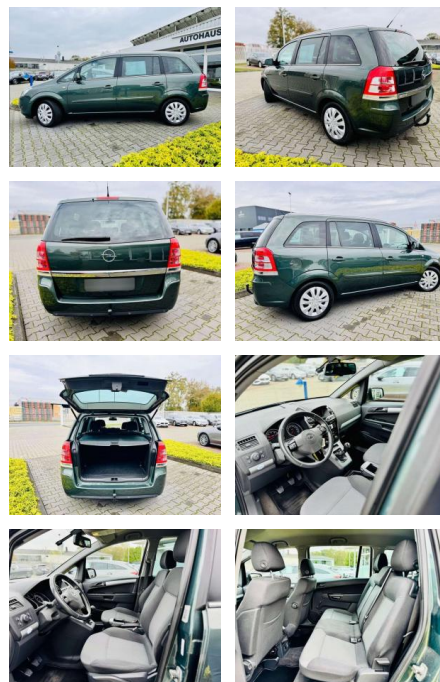

Opel Zafira 1,8 Design Edition, 7-Sitzer,

AB97-A 5206 **Angebotsnr.:**

Erstzulassung:	Kilometer:	Farbe:	Leistung:	Kraftstoffart:
01.02.2011	174.570	Grün	103 kW / 140 PS	Benzin

PREIS
7.070 €

FINANZIERUNGSBEISPIEL