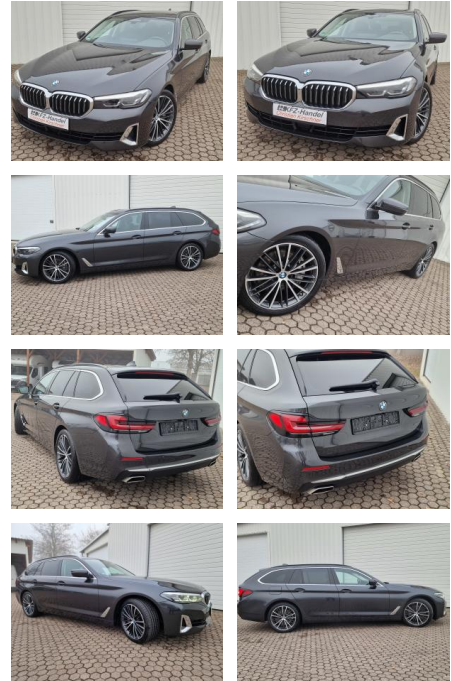

KK00-2-46392-Angebotsnr.:

xDrive*AHK*19 Zoll*ACC

Virtual Cockpit*R-Kam.

Erstzulassung:	Kilometer:	Farbe:	Leistung:	Kraftstoffart:	Verbr. komb.	CO2-Emission	CO2-Klasse (WLTP)
13.02.2023	58.601	Grau	210 kW / 286 PS	Diesel	6,4 l/100km	169 g/km	F