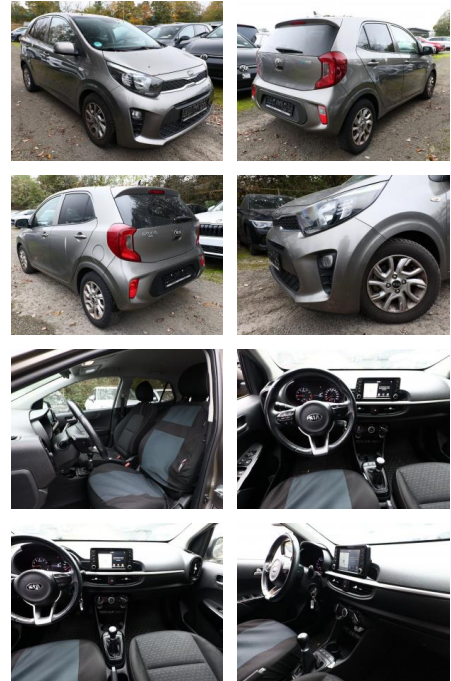

Kia Picanto 1.2 ISG 84 Dream-Team Nav

AT27-GW-ASG Angebotssnr.:

Erstzulassung:	Kilometer:	Farbe:	Leistung:	Kraftstoffart:
02.12.2019	47.300	Silber	62 kW / 84 PS	Benzin

PREIS	FINANZIERUNGSBEISPIEL	
11.040 €	Laufzeit: 72 Monate Anzahlung: 25 % Basis-Finanzierung:* Mtl. Rate: Zielraten-Finanzierung:** Mtl. Rate: 94 €	* Basisfinanzierung: Anzahlung: 2.760 Euro, Laufzeit: 72 Monate, Nettodarlehen: 8.280 Euro, Gesamtbetrag: 13.025 Euro, Zinssätze: 7.71% Sollz. (gebunden), 7.99% eff. ** Zielratenfinanzierung: Anzahlung: 2.760 Euro, Laufzeit: 72 Monate, Nettodarlehen: 8.280 Euro, Zielrate: 5.520 Euro, Gesamtbetrag: 13.797 Euro, Zinssätze: 7.71% Sollz. (gebunden), 7.99% eff., Vermittlung für: Repräsentatives Beispiel gem. § 17 Abs. 4 PAngV. Diese Finanzierungsangebote sind Beispiele. Gerne ermitteln wir für Sie Ihr individuelles Angebot.

Ausstattung

Sicherheit

- Anti-Blockiersystem ABS
- Antischlupfregelung ASC+T
- elektronische Stabilitätskontrolle (ESP / DSP)
- Servolenkung
- Wegfahrsperrung
- Kindersitzbefestigung

Multimedia

- Radio
- Navigation mit Bildschirm
- MP3 Anschluss
- Bluetooth

Komfort

- Zentralverriegelung
- Bordcomputer

Interieur

- Multifunktionslenkrad

- el. Fensterheber
- Sitzheizung

Exterieur

- metallic

Umwelt

- Partikelfilter

Weiteres

- Lichtsensor
- elektrische Aussenspiegel
- Start Stop Automatik
- Nichtraucher
- Audio-Navigationssystem KIA (7"-Display) (6 Lautsprecher / Touchscreen-Farbdisplay (7 0 Zoll) / Freisprecheinrichtung (Bluetooth) mit Sprachsteuerung / Smartphone Schnittstelle (Apple CarPlay & Android Auto) / Rückfahrkamera)