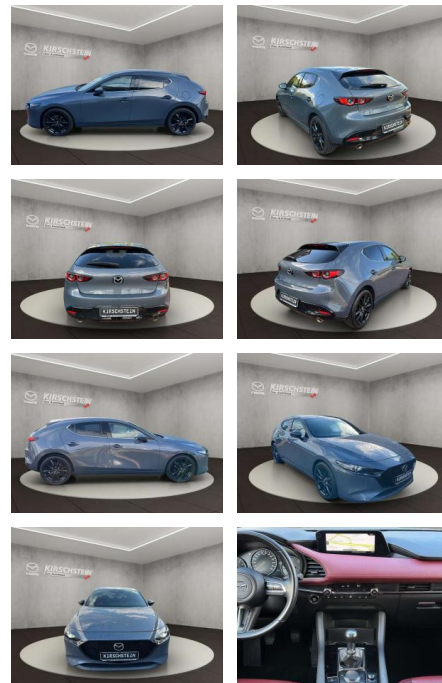

AK34-1\_15571 Angebotsnr.:

Erstzulassung:	Kilometer:	Farbe:	Leistung:	Kraftstoffart:
01.11.2019	82.000	Grau	132 kW / 179 PS	Benzin

PREIS	FINANZIERUNGSBEISPIEL	
<b>20.460 €</b>	Laufzeit: 72 Monate	Anzahlung: 25 %
	Basis-Finanzierung:**	Mtl. Rate:
	Zielraten-Finanzierung:**	<b>173 €</b>