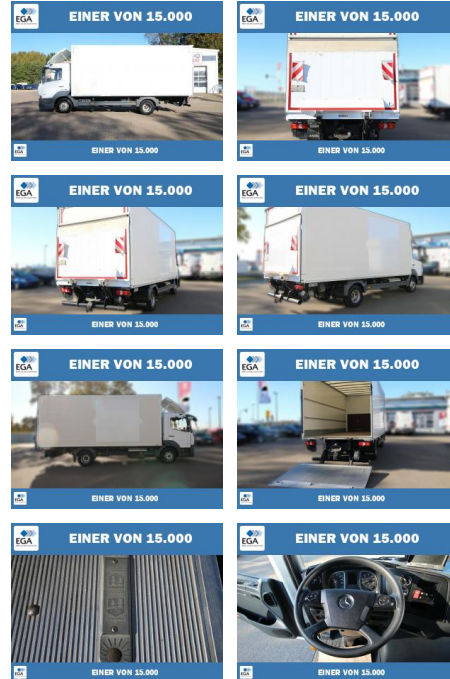

Mercedes-Benz Atego 818 Koffer LBW+KLIMA+TEMPOMA...

PW01-45208-1 **Angebotsnr.:**

Erstzulassung:	Kilometer:	Farbe:	Leistung:	Kraftstoffart:
01.04.2017	148.484	Weiß	130 kW / 177 PS	Diesel

PREIS	FINANZIERUNGSBEISPIEL	
32.560 €	Laufzeit: 72 Monate	Anzahlung: 25 %
	Basis-Finanzierung:**	Mtl. Rate: 276 €
	Zielraten-Finanzierung:**	